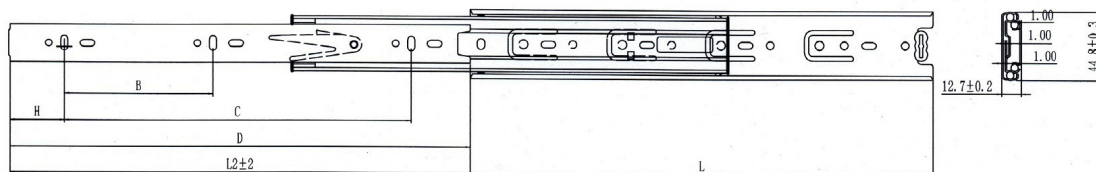

## Description:

Drawer Slide NJ4500, 550mm Full Extension, Black Zinc Plated

## Item number:

16.13.262-0

Units	Box	Carton	HS Code	Barcode
Pair	1	10	8302420090	 5704866063548

L	L2	A	B	C	D	E	F	G	H
250	247	34.5		192	247	160			35
300	297	34.5	96	224	297	128	192		35
350	347	34.5	128	256	347	160	256		35
400	397	34.5	128	288	397	160	288		35
450	447	34.5	160	352	447	160	256	352	35
500	497	34.5	192	416	497	160	288	384	35
550	547	34.5	224	448	547	160	352	448	35
600	597	34.5	224	512	597	160	384	480	35
650	647	34.5	256	576	647	160	320	512	35
700	697	34.5	256	608	697	192	320	576	35